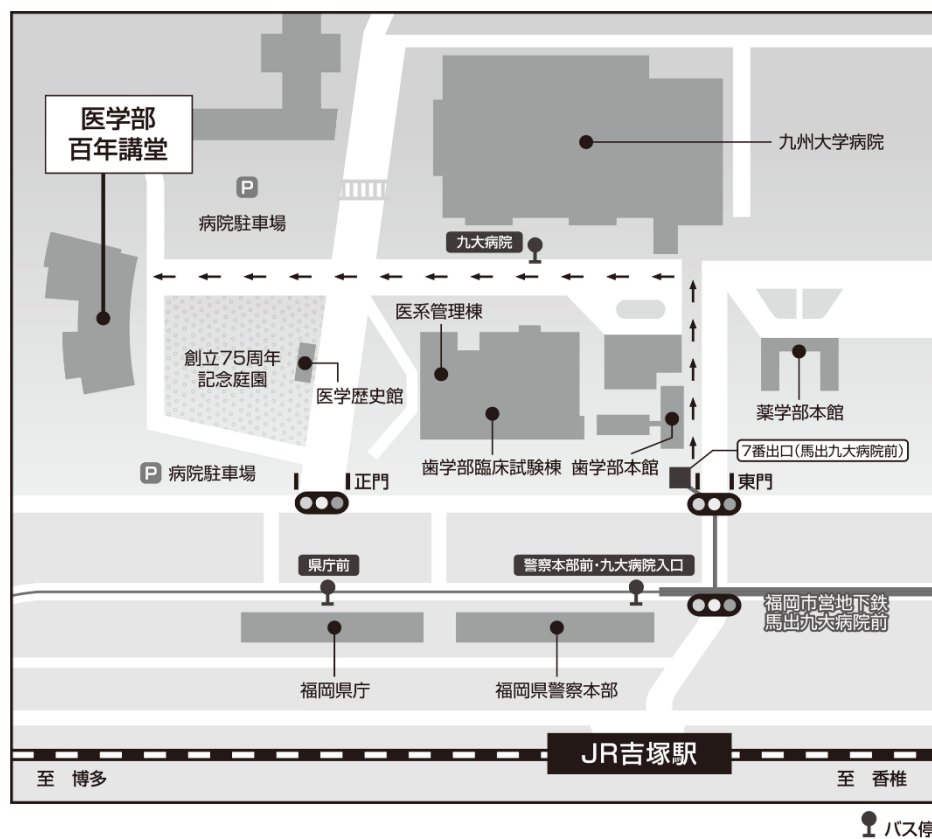

病院キャンパス

〒812-8582 福岡市東区馬出 3-1-1

★福岡空港からお越しの方

福岡空港駅（地下鉄空港線）→中洲川端駅（箱崎線へ乗り換え）

→馬出九大病院前駅（地下鉄箱崎線 貝塚行）→九州大学病院キャンパス→医学部百年講堂

★博多駅からお越しの方

経路① 博多駅（地下鉄空港線）→中洲川端駅（箱崎線へ乗り換え）

→馬出九大病院前駅（地下鉄箱崎線 貝塚行）

→九州大学病院キャンパス→医学部百年講堂

経路② 博多駅センタービル前 E（西鉄バス千代町方面）→九大病院→医学部百年講堂

★天神からお越しの方

天神駅（地下鉄箱崎線 貝塚行）→馬出九大病院前駅→九州大学病院キャンパス

→医学部百年講堂